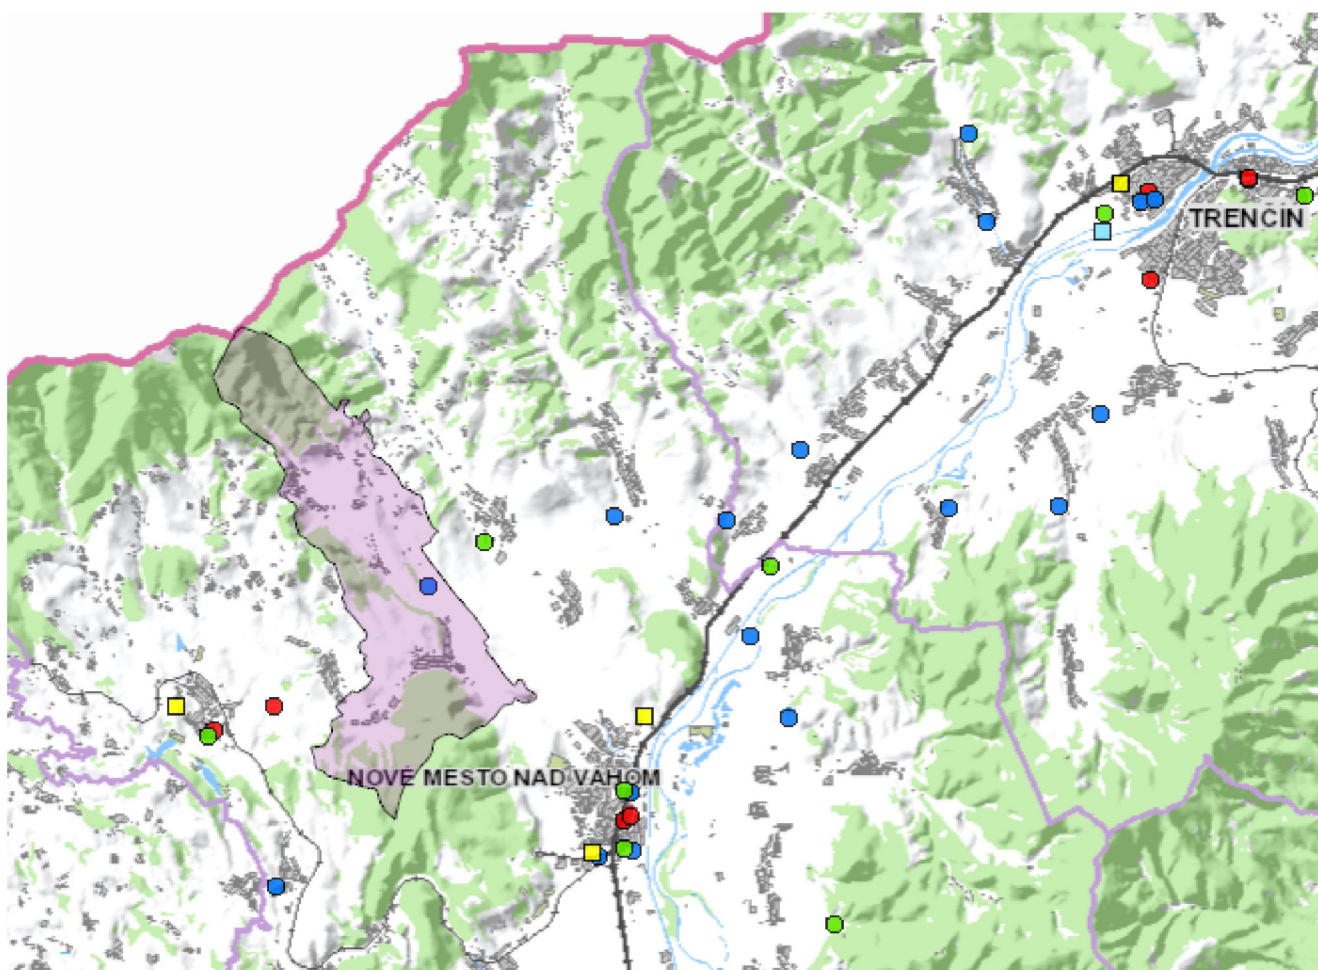

Ministerstvo životného prostredia Slovenskej republiky  
**VÝPIS Z REGISTRA ENVIRONMENTÁLNYCH ZÁŤAŽÍ**  
Vytvorené cez EnviroPortál

Dátum vyhotovenia 18.12.2025  
Čas vyhotovenia: 10:20

Webová mapová aplikácia IS EZ - Informačný systém environmentálnych  
záťaží

ČASŤ: MAPOVÁ ZOSTAVA

ČASŤ: LEGENDA

Environmentálne záťaže (EZ)

Všetky EZ

- Pravdepodobná environmentálna záťaž
- Environmentálna záťaž
- Sanovaná/rekultivovaná lokalita
- Pravdepodobná environmentálna záťaž aj sanovaná/rekultivovaná lokalita

- Environmentálna záťaž aj sanovaná/rekultivovaná lokalita

### ČASŤ: INFORMATÍVNY VÝPIS PRIESTOROVÉHO PRVKU

Obec: Bzince pod Javorinou (okr. Nové Mesto nad Váhom) (1)

[!!!... Hranice obcí]: Bzince pod Javorinou

(Stav údajov k: 25.01.2024 00:00:00)

Názov obce: Bzince pod Javorinou